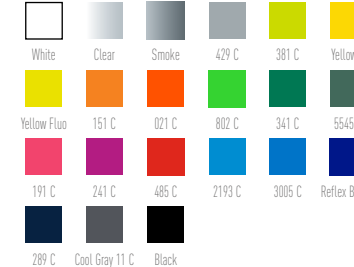

TECH INFO

Capacity: 950 ml / 32 oz
Height: 268 mm / 10,55"
Printable area: 232x102 + 232x48 mm / 9,13"x 4,01"+ 9,13"x1,89"

COLOR BOTTLE

<1000

COLOR BOTTLE

1000-3000

COLOR BOTTLE

> 3000

COLOR CAP

<1000

COLOR CAP

1000-3000

COLOR CAP

> 3000

COLOR VALVE

<1000

COLOR VALVE

1000-3000

COLOR VALVE

> 3000