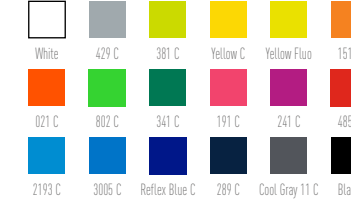

TECH INFO

Capacity: 950 ml / 32 oz
Height: 268 mm / 10,55"
Printable area: 232x102 + 232x48 mm / 9,13"x 4,01"+ 9,13"x1,89"

COLOR BOTTLE

<1000

COLOR BOTTLE

1000-3000

COLOR BOTTLE

> 3000

COLOR CAP

<1000

COLOR CAP

1000-3000

COLOR CAP

> 3000

COLOR VALVE

<1000

COLOR VALVE

1000-3000

COLOR VALVE

> 3000