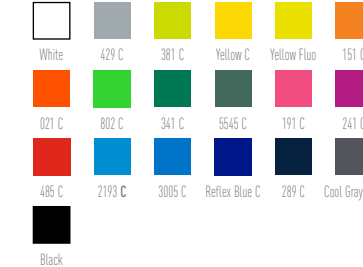

COLOR CAP

<1000

COLOR CAP

1000-3000

COLOR CAP

> 3000

COLOR VALVE

<1000

COLOR VALVE

1000-3000

COLOR VALVE

> 3000