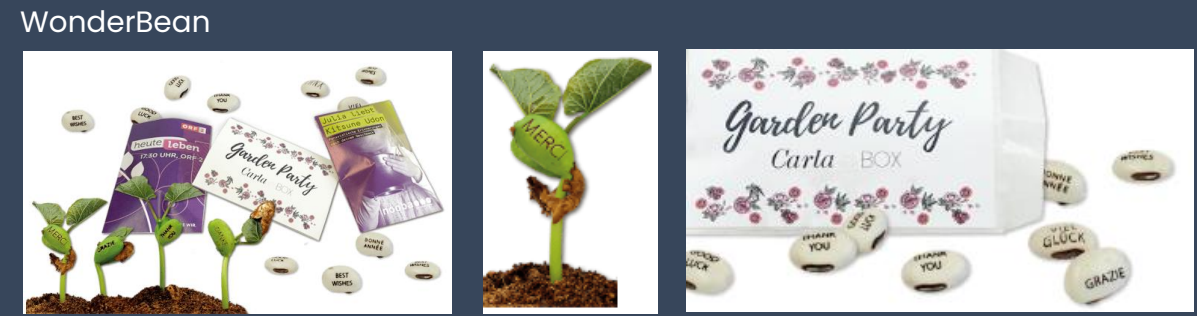

Weitere Produkte:

Sonderformen und restliche Preise auf Anfrage.

Wenn Sie diese Werbung nicht mehr bekommen möchten, bitte um Kopie Mail.